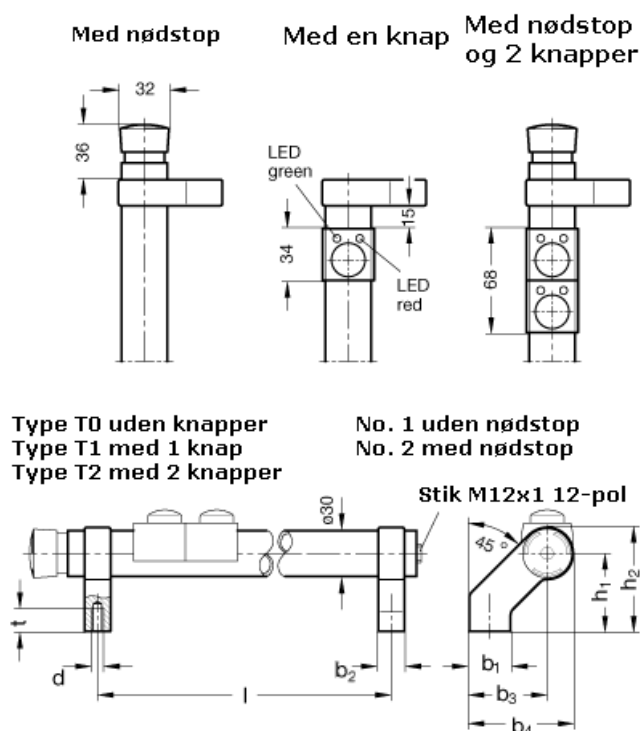

Varenummer: 201024020011
 Beskrivelse: E+G Rørgreb med kontakter
 GN 332-200-SW-T1-1

Mål

b1 = 27	t = 15
b2 = 17	
b3 = 51	
b4 = 68	
d = M 8	
h1 = 51	
h2 = 68	
l = 200	